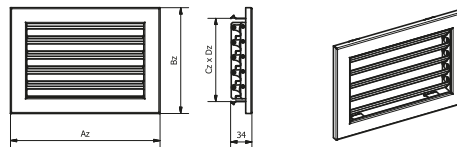

### Dimensions/technical data:

Face outer dimensions AxB [mm]	Cross section [cm <sup>2</sup> ]	Grille dimensions [mm]				Frame dimensions [mm]		Weight [kg]
		Az	Bz	Cz	Dz	Ez	Fz	
220x95	73	220	95	57	132	198	68	0.7
200x145	140	200	145	107	118	178	118	1.0
190x170	165	190	170	132	108	168	143	1.1
240x170	225	240	170	132	158	218	143	1.2
220x220	285	220	220	182	132	198	193	1.3
325x170	325	325	170	132	243	303	143	1.4
325x195	395	325	195	157	243	303	168	1.6
450x170	475	450	170	132	368	428	143	1.8
450x220	674	450	220	182	368	428	193	2.1
450x240	754	450	240	202	368	428	213	2.2