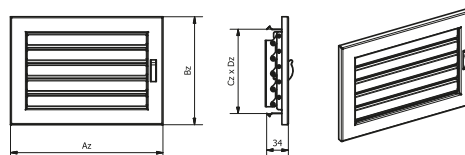

### Dimensions/technical data:

Face outer dimensions AxB [mm]	Cross section [cm <sup>2</sup> ]	Grille dimensions [mm]				Frame dimensions [mm]		Weight [kg]
		Az	Bz	Cz	Dz	Ez	Fz	
220x95	73	220	95	57	132	198	68	0.7
200x145	140	200	145	107	118	178	118	1.0
190x170	165	190	170	132	108	168	143	1.1
240x170	225	240	170	132	158	218	143	1.2
220x220	285	220	220	182	132	198	193	1.3
325x170	325	325	170	132	243	303	143	1.4
325x195	395	325	195	157	243	303	168	1.6
450x170	475	450	170	132	368	428	143	1.8
450x220	674	450	220	182	368	428	193	2.1
450x240	754	450	240	202	368	428	213	2.2

### Dimensions/technical data:

Face outer dimensions AxB [mm]	Cross section [cm <sup>2</sup> ]	Grille dimensions [mm]				Frame dimensions [mm]		Weight [kg]
		Az	Bz	Cz	Dz	Ez	Fz	
200x145	140	200	145	107	118	178	118	1.0
190x170	165	190	170	132	108	168	143	1.0
240x170	225	240	170	132	158	218	143	1.2
220x220	285	220	220	182	132	198	193	1.3
325x170	325	325	170	132	243	303	143	1.4
325x195	395	325	195	157	243	303	168	1.6
450x170	475	450	170	132	368	428	143	1.8
450x220	674	450	220	182	368	428	193	2.1
450x240	754	450	240	202	368	428	213	2.2