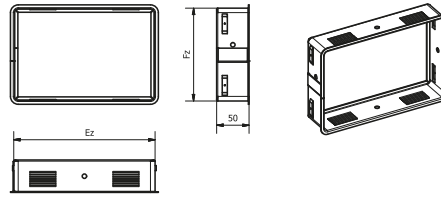

Application	revêtement de foyer	
	sorties d'air chaud ou froid	
	uniquement à l'intérieur des bâtiments	
Matériau	ML	ML - tôle noire enduite de poudre
Couleur	B	blanc
	CZ	noir

Température maximale de service: 180°C

Cadre de montage: