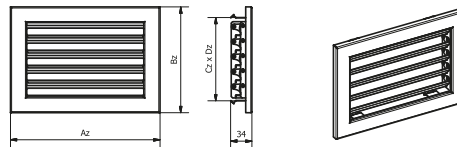

Température maximale de service: 180°C

Cadre de montage:

GRILLE V À VOLET FIXE

KRVZS AxB - ML.a

- couleur (B- blanc, CZ- noir)
- matériau
- dimension extérieure de l'avant de la grille
- grille V à volet fixe

Dimensions/Caractéristiques techniques:

Dimension extérieure de l'avant de la grille AxB [mm]	Section transversale [cm²]	Dimensions de la grille [mm]				Dimensions du cadre [mm]		Poids [kg]
		Az	Bz	Cz	Dz	Ez	Fz	
220x95	73	220	95	57	132	198	68	0.7
200x145	140	200	145	107	118	178	118	1.0
190x170	165	190	170	132	108	168	143	1.1
240x170	225	240	170	132	158	218	143	1.2
220x220	285	220	220	182	132	198	193	1.3
325x170	325	325	170	132	243	303	143	1.4
325x195	395	325	195	157	243	303	168	1.6
450x170	475	450	170	132	368	428	143	1.8
450x220	674	450	220	182	368	428	193	2.1
450x240	754	450	240	202	368	428	213	2.2

GRILLE V À VOLET MOBILE

KRVZ AxB - ML.a

- couleur (B- blanc, CZ- noir)
- matériau
- dimension extérieure de l'avant de la grille
- grille V à volet mobile

Dimensions/Caractéristiques techniques:

Dimension extérieure de l'avant de la grille AxB [mm]	Section transversale [cm²]	Dimensions de la grille [mm]				Dimensions du cadre [mm]		Poids [kg]
		Az	Bz	Cz	Dz	Ez	Fz	
200x145	140	200	145	107	118	178	118	1.0
190x170	165	190	170	132	108	168	143	1.1
240x170	225	240	170	132	158	218	143	1.2
220x220	285	220	220	182	132	198	193	1.3
325x170	325	325	170	132	243	303	143	1.4
325x195	395	325	195	157	243	303	168	1.6
450x170	475	450	170	132	368	428	143	1.8
450x220	674	450	220	182	368	428	193	2.1
450x240	754	450	240	202	368	428	213	2.2