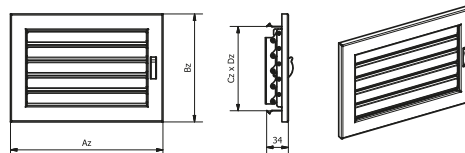

GRILLE V À VOLET MOBILE

KRVZ AxB - ML.a

- couleur (B- blanc, CZ- noir)
- matériau
- dimension extérieure de l'avant de la grille
- grille V à volet mobile

Dimensions/Caractéristiques techniques:

Dimension extérieure de l'avant de la grille AxB [mm]	Section transversale [cm²]	Dimensions de la grille [mm]				Dimensions du cadre [mm]		Poids [kg]
		Az	Bz	Cz	Dz	Ez	Fz	
200x145	140	200	145	107	118	178	118	1.0
190x170	165	190	170	132	108	168	143	1.1
240x170	225	240	170	132	158	218	143	1.2
220x220	285	220	220	182	132	198	193	1.3
325x170	325	325	170	132	243	303	143	1.4
325x195	395	325	195	157	243	303	168	1.6
450x170	475	450	170	132	368	428	143	1.8
450x220	674	450	220	182	368	428	193	2.1
450x240	754	450	240	202	368	428	213	2.2

GRILLE V À MAILLE

KRVSM AxB - ML.a

- couleur (B- blanc, CZ- noir)
- matériau
- dimension extérieure de l'avant de la grille
- grille V à maille

Dimensions/Caractéristiques techniques:

Dimension extérieure de l'avant de la grille AxB [mm]	Section transversale [cm²]	Dimensions de la grille [mm]				Dimensions du cadre [mm]		Poids [kg]
		Az	Bz	Cz	Dz	Ez	Fz	
220x95	73	220	95	57	132	198	68	0.7
200x145	140	200	145	107	118	178	118	1.0
190x170	165	190	170	132	108	168	143	1.1
240x170	225	240	170	132	158	218	143	1.2
220x220	285	220	220	182	132	198	193	1.3
325x170	325	325	170	132	243	303	143	1.4
325x195	395	325	195	157	243	303	168	1.6
450x170	475	450	170	132	368	428	143	1.8
450x220	674	450	220	182	368	428	193	2.1
450x240	754	450	240	202	368	428	213	2.2