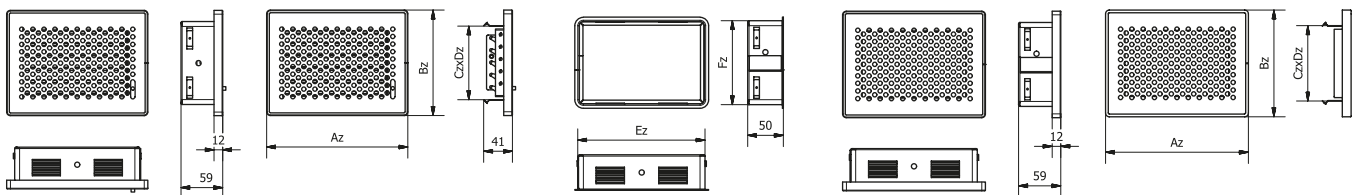

Destination	fireplace claddings
	ventilation ducts, air heating
Material	for interior mounting
	ML ML - mild steel sheet powder coated
Color	B white
	CZ black

Maximal working temperature: 180°C

## TREND VENTILATION GRILLE WITH MOVEABLE JALOUSIE

**KRVTZ AxB - ML.a**

### Dimensions/technical data:

Outer dimensions Ax x B [mm]	Cross-section [cm <sup>2</sup> ]	Grille dimensions [mm]				Frame dimensions [mm]		Weight [kg]
		Az	Bz	Cz	Dz	Ez	Fz	
200x145	58	200	145	107	113	178	118	0,6
190x170	70	190	170	132	103	168	143	0,6
240x170	90	240	170	132	153	218	143	0,8
220x220	120	220	220	182	133	198	193	0,8
325x170	131	325	170	132	238	303	143	0,9
325x195	165	325	195	157	238	303	168	1
450x170	184	450	170	132	363	428	143	1,2
450x220	265	450	220	182	363	428	193	1,4
450x240	281	450	240	202	363	428	213	1,5