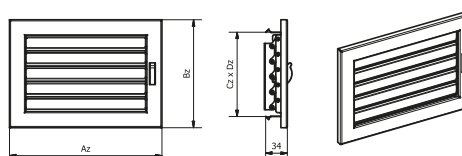

KRATKA V Z RUCHOMĄ ŻALUZJĄ

KRVZ AxB - ML.a

- kolor (B- biała, CZ- czarna)
- materiał
- zewnętrzny wymiar czola kratki
- kratka V z ruchomą żaluzją

Wymiary/dane techniczne:

Wymiar zewnętrzny czola kratki AxB [mm]	Przekrój czynny [cm ²]	Wymiary kratki [mm]				Wymiary ramki [mm]		Waga [kg]
		Az	Bz	Cz	Dz	Ez	Fz	
200x145	140	200	145	107	118	178	118	1.0
190x170	165	190	170	132	108	168	143	1.0
240x170	225	240	170	132	158	218	143	1.2
220x220	285	220	220	182	132	198	193	1.3
325x170	325	325	170	132	243	303	143	1.4
325x195	395	325	195	157	243	303	168	1.6
450x170	475	450	170	132	368	428	143	1.8
450x220	674	450	220	182	368	428	193	2.1
450x240	754	450	240	202	368	428	213	2.2

KRATKA V Z SIATKĄ

KRVSM AxB - ML.a

- kolor (B- biała, CZ- czarna)
- materiał
- zewnętrzny wymiar czola kratki
- kratka V z siatką

Wymiary/dane techniczne:

Wymiar zewnętrzny czola kratki AxB [mm]	Przekrój czynny [cm ²]	Wymiary kratki [mm]				Wymiary ramki [mm]		Waga [kg]
		Az	Bz	Cz	Dz	Ez	Fz	
220x95	73	220	95	57	132	198	68	0.7
200x145	140	200	145	107	118	178	118	1.0
190x170	165	190	170	132	108	168	143	1.1
240x170	225	240	170	132	158	218	143	1.2
220x220	285	220	220	182	132	198	193	1.3
325x170	325	325	170	132	243	303	143	1.4
325x195	395	325	195	157	243	303	168	1.6
450x170	475	450	170	132	368	428	143	1.8
450x220	674	450	220	182	368	428	193	2.1
450x240	754	450	240	202	368	428	213	2.2