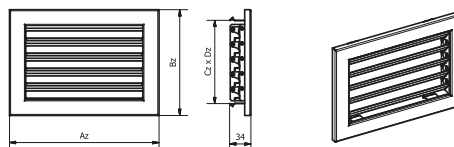

KRATKA V Z STAŁĄ ŻALUZJĄ

KRVZS AxB - ML.a

- kolor (B- biała, CZ- czarna)
- materiał
- zewnętrzny wymiar czola kratki
- kratka V ze stałą żaluzją

Wymiary/dane techniczne:

Wymiar zewnętrzny czola kratki AxB [mm]	Przekrój czynny [cm ²]	Wymiary kratki [mm]				Wymiary ramki [mm]		Waga [kg]
		Az	Bz	Cz	Dz	Ez	Fz	
220x95	73	220	95	57	132	198	68	0.7
200x145	140	200	145	107	118	178	118	1.0
190x170	165	190	170	132	108	168	143	1.1
240x170	225	240	170	132	158	218	143	1.2
220x220	285	220	220	182	132	198	193	1.3
325x170	325	325	170	132	243	303	143	1.4
325x195	395	325	195	157	243	303	168	1.6
450x170	475	450	170	132	368	428	143	1.8
450x220	674	450	220	182	368	428	193	2.1
450x240	754	450	240	202	368	428	213	2.2

KRATKA V Z RUCHOMĄ ŻALUZJĄ

KRVZ AxB - ML.a

- kolor (B- biała, CZ- czarna)
- materiał
- zewnętrzny wymiar czola kratki
- kratka V z ruchomą żaluzją

Wymiary/dane techniczne:

Wymiar zewnętrzny czola kratki AxB [mm]	Przekrój czynny [cm ²]	Wymiary kratki [mm]				Wymiary ramki [mm]		Waga [kg]
		Az	Bz	Cz	Dz	Ez	Fz	
200x145	140	200	145	107	118	178	118	1.0
190x170	165	190	170	132	108	168	143	1.0
240x170	225	240	170	132	158	218	143	1.2
220x220	285	220	220	182	132	198	193	1.3
325x170	325	325	170	132	243	303	143	1.4
325x195	395	325	195	157	243	303	168	1.6
450x170	475	450	170	132	368	428	143	1.8
450x220	674	450	220	182	368	428	193	2.1
450x240	754	450	240	202	368	428	213	2.2