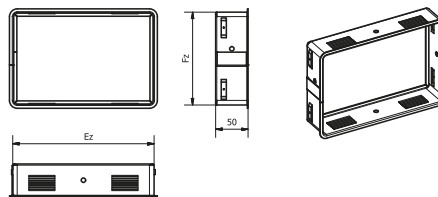

KRATKA V Z STAŁĄ ŻALUZJĄ

KRVZS AxB - ML.a

- kolor (B- biała, CZ- czarna)
- materiał
- zewnętrzny wymiar czola kratki
- kratka V ze stałą żaluzją

Wymiary/dane techniczne:

Wymiar zewnętrzny czola kratki AxB [mm]	Przekrój czynny [cm ²]	Wymiary kratki [mm]				Wymiary ramki [mm]		Waga [kg]
		Az	Bz	Cz	Dz	Ez	Fz	
220x95	73	220	95	57	132	198	68	0.7
200x145	140	200	145	107	118	178	118	1.0
190x170	165	190	170	132	108	168	143	1.1
240x170	225	240	170	132	158	218	143	1.2
220x220	285	220	220	182	132	198	193	1.3
325x170	325	325	170	132	243	303	143	1.4
325x195	395	325	195	157	243	303	168	1.6
450x170	475	450	170	132	368	428	143	1.8
450x220	674	450	220	182	368	428	193	2.1
450x240	754	450	240	202	368	428	213	2.2

KRATKA V Z SIATKĄ

KRVSM AxB - ML.a

- kolor (B- biała, CZ- czarna)
- materiał
- zewnętrzny wymiar czola kratki
- kratka V z siatką

Wymiary/dane techniczne:

Wymiar zewnętrzny czola kratki AxB [mm]	Przekrój czynny [cm ²]	Wymiary kratki [mm]				Wymiary ramki [mm]		Waga [kg]
		Az	Bz	Cz	Dz	Ez	Fz	
220x95	73	220	95	57	132	198	68	0.7
200x145	140	200	145	107	118	178	118	1.0
190x170	165	190	170	132	108	168	143	1.1
240x170	225	240	170	132	158	218	143	1.2
220x220	285	220	220	182	132	198	193	1.3
325x170	325	325	170	132	243	303	143	1.4
325x195	395	325	195	157	243	303	168	1.6
450x170	475	450	170	132	368	428	143	1.8
450x220	674	450	220	182	368	428	193	2.1
450x240	754	450	240	202	368	428	213	2.2