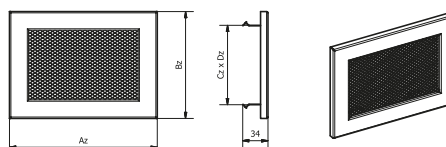

KRATKA V Z RUCHOMĄ ŻALUZJĄ

KRVZ AxB - ML.a

- kolor (B- biała, CZ- czarna)
- materiał
- zewnętrzny wymiar czola kratki
- kratka V z ruchomą żaluzją

Wymiary/dane techniczne:

Wymiar zewnętrzny czola kratki AxB [mm]	Przekrój czynny [cm ²]	Wymiary kratki [mm]				Wymiary ramki [mm]		Waga [kg]
		Az	Bz	Cz	Dz	Ez	Fz	
200x145	140	200	145	107	118	178	118	1.0
190x170	165	190	170	132	108	168	143	1.0
240x170	225	240	170	132	158	218	143	1.2
220x220	285	220	220	182	132	198	193	1.3
325x170	325	325	170	132	243	303	143	1.4
325x195	395	325	195	157	243	303	168	1.6
450x170	475	450	170	132	368	428	143	1.8
450x220	674	450	220	182	368	428	193	2.1
450x240	754	450	240	202	368	428	213	2.2

KRATKA V Z SIATKĄ

KRVSM AxB - ML.a

- kolor (B- biała, CZ- czarna)
- materiał
- zewnętrzny wymiar czola kratki
- kratka V z siatką

Wymiary/dane techniczne:

Wymiar zewnętrzny czola kratki AxB [mm]	Przekrój czynny [cm ²]	Wymiary kratki [mm]				Wymiary ramki [mm]		Waga [kg]
		Az	Bz	Cz	Dz	Ez	Fz	
220x95	73	220	95	57	132	198	68	0.7
200x145	140	200	145	107	118	178	118	1.0
190x170	165	190	170	132	108	168	143	1.1
240x170	225	240	170	132	158	218	143	1.2
220x220	285	220	220	182	132	198	193	1.3
325x170	325	325	170	132	243	303	143	1.4
325x195	395	325	195	157	243	303	168	1.6
450x170	475	450	170	132	368	428	143	1.8
450x220	674	450	220	182	368	428	193	2.1
450x240	754	450	240	202	368	428	213	2.2